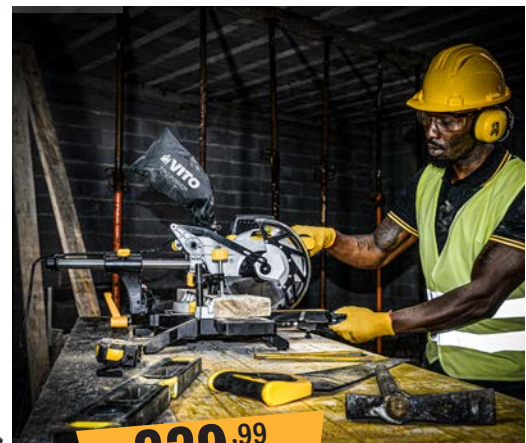

SERRA CIRCULAR DE BANCADA 1800W - 250MM
Disco incluído

459,99
€

SERRA CIRCULAR DE BANCADA 2000W - 315MM
Disco incluído

MONTAGEM INCLUÍDA

229,99
€

NEW
SERRA CIRCULAR MEIA ESQUADRIA 1500W 210MM
Disco incluído