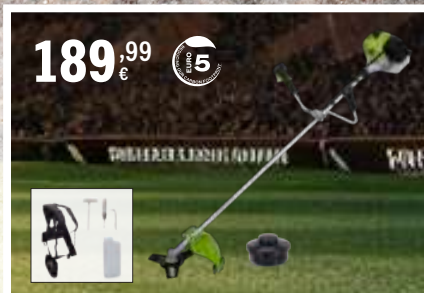

26,99 €

VASSOURA REGULÁVEL DE RELVA ZINCADA COM CABO

21 dentes

17,99 €

TRITURADOR DE RAMOS 2500W

Capacidade do depósito: 45L

209,99 €

CLÁSSICO

COMPRA E **GANHA** SEMPRE
1 CAMISOLA
OFICIAL DO TEU CLUBE LIGA PORTUGAL

99,99 €

ROÇADORA EKO 43 CC

1,5cv / 1,1kW | Motor combustão 2T | Inclui acessórios

189,99 €

ROÇADORA RÍGIDA 52CC

1,9cv / 1,4kW | Motor combustão 2T | Inclui acessórios

319,99 €

ROÇADORA RÍGIDA 42CC

2,4cv / 1,8kW | Motor combustão 2T | Inclui acessórios

47 cc **349,99€**

199,99 €

ROÇADORA COM RODAS EKO 52CC

2,15cv / 1,6kW | Motor combustão 2T | Inclui acessórios

179,99 €