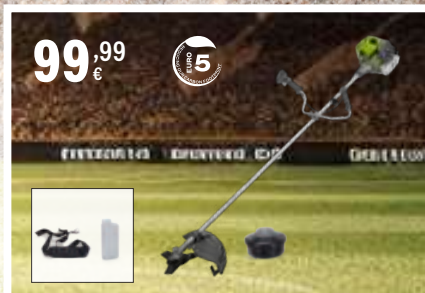

CLÁSSICO

COMPRA E **GANHA** SEMPRE
1 CAMISOLA
OFICIAL DO TEU CLUBE LIGA PORTUGAL

99,99 €

ROÇADORA EKO 43 CC

1,5cv / 1,1kW | Motor combustão 2T | Inclui acessórios