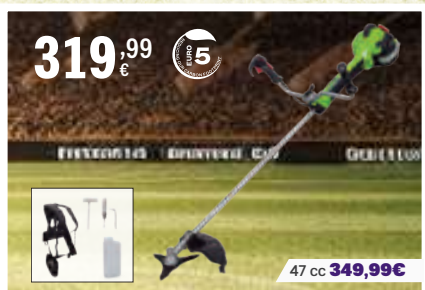

26,99 €

VASSOURA REGULÁVEL DE RELVA ZINCADA COM CABO

21 dentes

17,99 €

TRITURADOR DE RAMOS 2500W

Capacidade do depósito: 45L

209,99 €

CLÁSSICO

COMPRA E **GANHA** SEMPRE
1 CAMISOLA
OFICIAL DO TEU CLUBE LIGA PORTUGAL

99,99 €

ROÇADORA EKO 43 CC

1,5cv / 1,1kW | Motor combustão 2T | Inclui acessórios

189,99 €

ROÇADORA RÍGIDA 52CC

1,9cv / 1,4kW | Motor combustão 2T | Inclui acessórios

319,99 €

ROÇADORA RÍGIDA 42CC

2,4cv / 1,8kW | Motor combustão 2T | Inclui acessórios

47 cc **349,99€**

199,99 €

ROÇADORA COM RODAS EKO 52CC

2,15cv / 1,6kW | Motor combustão 2T | Inclui acessórios

179,99 €