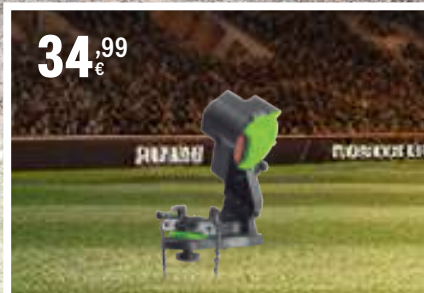

SABER MAIS

ligavito-tools.com

PODE COMPRAR UM OU MAIS ARTIGOS DA VITO, DESDE QUE A TOTALIDADE DA FATURA SEJA IGUAL OU SUPERIOR AO VALOR DA CAMPANHA.

A EXCELÊNCIA É UM

34,99 €

AFIADOR DE CORRENTES ELÉTRICO
85W