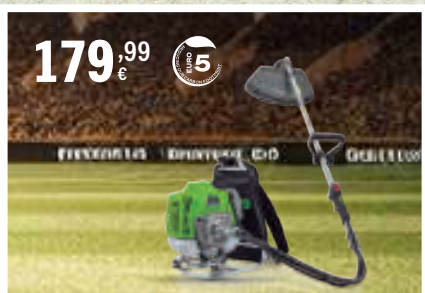

319,99 €

ROÇADORA RÍGIDA 42CC

2,4cv / 1,8kW | Motor combustão 2T | Inclui acessórios

47 cc **349,99€**

199,99 €

ROÇADORA COM RODAS EKO 52CC

2,15cv / 1,6kW | Motor combustão 2T | Inclui acessórios

179,99 €