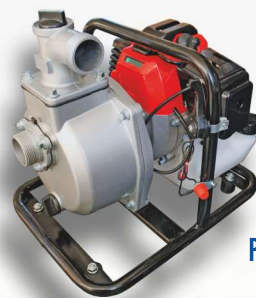

## BC430 ★

PVP tabela  
187,58€

**PVP  
PROMO 129€**

Roçador 43 cm<sup>3</sup> | 1,75 Cv  
Tubo: 28 mm | Veio: 8 mm

## GR-B10 ★

PVP tabela  
160,46€

**PVP  
PROMO 135€**

Motor de rega 42,7 cm<sup>3</sup> | 1,75 Cv  
Capacidade de descarga: 283 L/min  
Motor: 2 tempos