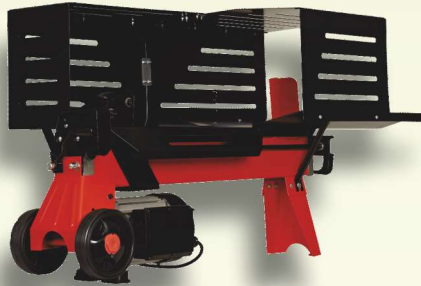

## E-5TON ★

Modo de trabalho:  
Horizontal

**5**  
TONELADAS

PVP tabela  
366,12€

**PVP PROMO 330€**

Rachador de lenha  
Motor elétrico: 2,2 kW | 230V  
Altura rachamento: 52 cm