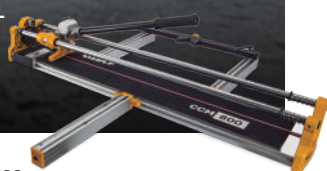

12000 rpm

Inclui disco 110 mm

84,99

229,99€ CORTADOR CERÂMICA MANUAL 800MM

299,99€ 1200MM

BERBEQUIM SEM FIOS 14,4V - 2AH

Binário máximo: 40Nm

Inclui mala e acessórios