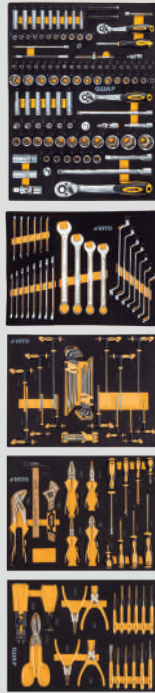

19,99

Sensor de movimento

Corpo em policarbonato

Corpo em liga de alumínio

NEW
TROLLEY COM FERRAMENTAS
7 GAVETAS 221 PEÇAS

699,99
€

**MALA PARA FERRAMENTAS TIPO
TROLEY 25"**

Fechos metálicos

49,99
€

**MALA PARA FERRAMENTAS
TROLEY XL**

Fechos metálicos

49,99
€

**10,99€ CONJUNTO DE CHAVES
BOCA/LUNETAS 6 PEÇAS**

Corpo em aço cromo vanádio;
Suporte para armazenamento.

**14,99€ 8 PEÇAS
23,99€ 12 PEÇAS**