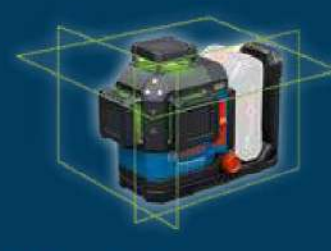

**Nível laser de linhas
GLL 18V 120-33 CG Professional**

- Invólucro e janelas laser reforçadas com borracha e certificação IP65 para trabalhar com tranquilidade em lugares mais difíceis.
- Montagem segura e trabalho preciso graças ao suporte integrado com fortes ímãs e ajuste fino de pivot.
- Fonte de alimentação intercambiável entre baterias de 18V, 12V e pilhas alcalinas tipo C (com adaptador disponível como acessório).

Ref.: 0601065101

**831,00 €*
986,00 €****

Inclui: L-BOXX 136. Placa refletora de medida do laser. Clip para teto DK 20.

NÍVEIS LASER DE INTERIOR

Modelo									
Referência	0601066N00 0601066P00	0601063L00	0601066E00	0601065600	0601066M00	0601066G00	0601063S00	0601065500	0601065101
Alcance/Alcance com receptor	30 m	10 m	15 m	20 m	15 m / 50 m	20 m / 50 m	30 m / 120 m	30 m / 80 m	35 m / 120 m
Linha (Vertical / Horizontal / 360)	-	V/H	V/H	V/H	V/H	V/H	3x360	3x360	3x360
Pontos de prumada	•	-	•	•	•	•	•	•	•
Cor das linhas/pontos	VERDE	VERMELHO	VERM / VERDE	VERDE	VERDE	VERMELHO	VERMELHO	VERDE	VERDE
Bateria de lítio	-	-	-	•	•	•	-	•	•
Suporte	BM 1	RM 1	RM 1	LB 10	RM 10	RM 2	BM 1	LB 10	Integrado
Receptor	-	-	-	-	LR 7	-	LR 6/7	LR 7	LR 7
Proteção IP	IP65	IP54	IP54	IP65	IP64	IP54	IP54	IP65	IP65
PVPR (€)	267,00 318,00	146,00	204,00	243,00	329,00	338,00	530,00	673,00	986,00
PVPR PROMO (€)	225,10 268,20	123,40	171,70	204,50	277,10	284,60	446,90	567,10	831,00

*PVPR PROMO: Preço de venda ao Público de Referência Promocional sem IVA.
**PVPR: Preço de venda ao Público de Referência sem IVA.

IDENTIFICA AS REFERÊNCIAS QUE FAZEM PARTE DA PROMOÇÃO PRO DEAL E
CONSEGUE FANTÁSTICAS OFERTAS!
Condições da promoção em www.pro360.com/prodeals/termsofuse