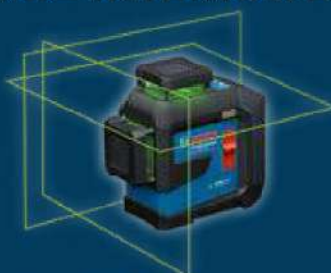

**Nível laser de linhas
GLL 80-33 G Professional**

- Invólucro reforçado com borracha e com certificação IP65 para uma maior resistência ao pó e água.
- Novo desenho de teclado para uma utilização mais fácil e intuitiva e possibilidade de seleção modo de poupança de bateria para uma maior autonomia.
- Fonte de alimentação dual para uma mudança perfeita entre a bateria de lítio BA 3,7V e as pilhas alcalinas AA para ajudar a eliminar o tempo de inatividade.

Ref.: 0601065500

**567,10 €*
673,00 €****

Inclui: Estojo semi-rígido. Placa refletora. Suporte universal LB 10. Adaptador de pilhas alcalinas. 4 pilhas de 1,5 V LR6 (AA).