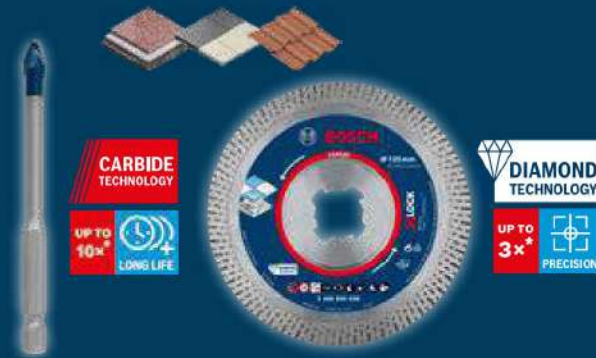

NOVIDADE CONJUNTO EXPERT HARD CERAMIC

Conteúdo:

- ▶ 1 Disco EXPERT Hard Ceramic para cortar cerâmica muito dura com precisão e limpeza de corte.
- ▶ 1 Broca EXPERT Hard Ceramic de 6 mm para perfurar cerâmica muito dura.